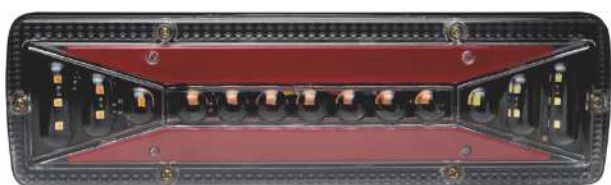

PAR LANTERNA 24V CAMINHÃO
SETA SEQUENCIAL

7 893590 832792

JP2AUTO-425
PREÇO PAR:

Peso Líquido	Cor	Potência	Tensão	Temperatura de Cor
0,650	Vermelho e Amarelo	18W/par	12-24V	*****
Tamanho do Produto (LxHxP)	Fluxo Luminoso	Grau de Proteção	Temperatura de Operação	Vida Útil
29,5x9x3cm	1300lm	67	-20°C a +60°C	20000h