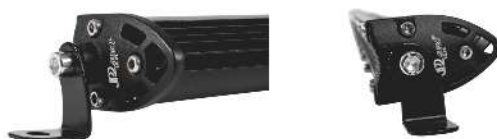

FAROL AUXILIAR BARRA 108W SUPER SLIM 6D

7 897372 121562

JP2AUTO-392
PREÇO:

Peso Líquido	Cor	Potência	Tensão	Temperatura de Cor	Tamanho do Produto (LxHxP)	Fluxo Luminoso	Grau de Proteção	Temperatura de Operação	Vida Útil
0,739	Branco	108W	10-30V	6000K	97x3x4,7cm	7560lm	67	-20°C a +60°C	20000h