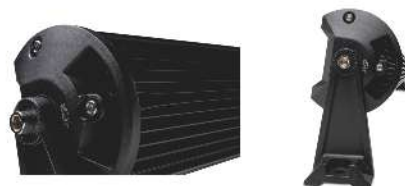

FAROL AUXILIAR BARRA
216W 7D

7 1893590 1833331

JP2AUTO-062
PREÇO:

Peso Líquido	Cor	Potência	Tensão	Temperatura de Cor
0,890	Branco	216W	10-30V	6000K
Tamanho do Produto (LxHxP)	Fluxo Luminoso	Grau de Proteção	Temperatura de Operação	Vida Útil
38x8x6,5cm	15120lm	67	-20°C a +60°C	30000h