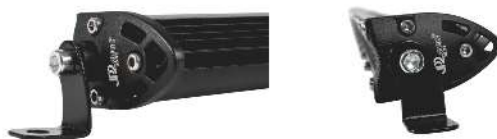

FAROL AUXILIAR BARRA 90W SUPER SLIM 6D

7 897372 121555

JP2AUTO-391
PREÇO:

Peso Líquido	Cor	Potência	Tensão	Temperatura de Cor	Tamanho do Produto (LxHxP)	Fluxo Luminoso	Grau de Proteção	Temperatura de Operação	Vida Útil
0,626	Branco	90W	10-30V	6000K	81x3x4,7cm	6300lm	67	-20°C a +60°C	20000h