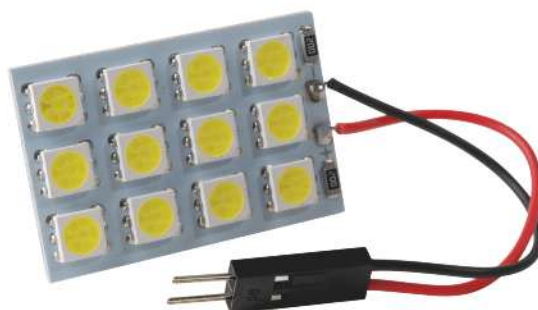

PLACA DE LED 12SMD
5050 12V

JP2AUTO-464
PREÇO:

Peso Líquido 0,010	Cor Branco	Potência 1,5W	Tensão 12V	Temperatura de Cor 6000K
Tamanho do Produto (LxHxP) 2,2x3,4x0,5cm	Fluxo Luminoso 210lm	Grau de Proteção 20	Temperatura de Operação -40°C a +60°C	Vida Útil 30000h