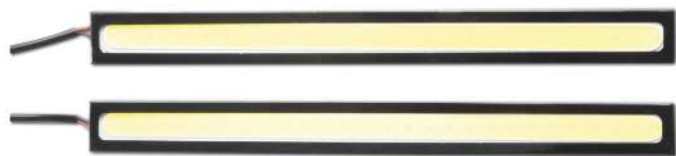

PAR PLACA LED
DRL 17CM BRANCO

7 893590 832723

JP2AUTO-105
PREÇO PAR:

Peso Líquido	Cor	Potência	Tensão	Temperatura de Cor
0,015	Branco	12W/par	12V	6000K
Tamanho do Produto (LxHxP)	Fluxo Luminoso	Grau de Proteção	Temperatura de Operação	Vida Útil
17x1,6x0,3cm	1200lm	67	-10°C a +60°C	20000h