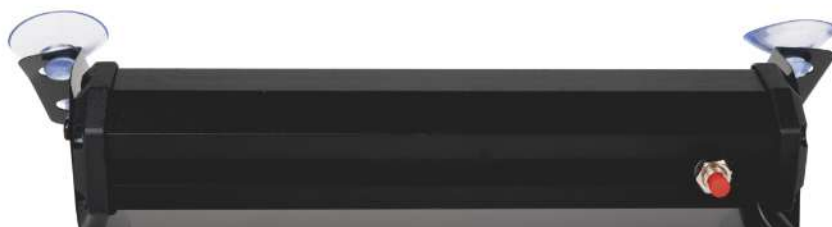

Grau de
Proteção

68

Temperatura
de Operação

-20°C a +60°C

Vida
Útil

20000h

GIROFLEX
PARABRISA 12V

PREÇO: