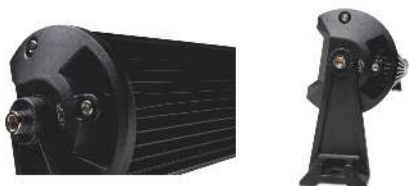

FAROL AUXILIAR BARRA
180W 7D

7 1893590 1833324

JP2AUTO-061
PREÇO:

Peso Líquido	Cor	Potência	Tensão	Temperatura de Cor
0,730	Branco	180W	10-30V	6000K
Tamanho do Produto (LxHxP)	Fluxo Luminoso	Grau de Proteção	Temperatura de Operação	Vida Útil
31x8x6,5cm	12600lm	67	-20°C a +60°C	30000h